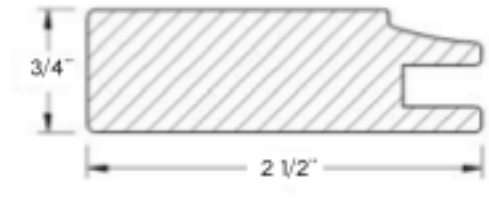

Une qualité d'assemblage
irréprochable

LECXECO INC.

COLLECTION VELOUR TOUCH

par LECXECO

XL 400

Minimum		Maximum	
Hauteur	Largeur	Hauteur	Largeur
4 5/8"	4 5/8"	72"	50 1/2"
117 mm	117 mm	1829 mm	1283 mm

XL 500

Minimum		Maximum	
Hauteur	Largeur	Hauteur	Largeur
5 1/8"	5 1/8"	72"	51"
130 mm	130 mm	1829 mm	1295 mm

NOUVEAU XL 490

Minimum		Maximum	
Hauteur	Largeur	Hauteur	Largeur
5 1/2"	6 3/4"	72"	50 1/2"
140 mm	171 mm	1829 mm	1283 mm

NOUVEAU XL 590

Minimum		Maximum	
Hauteur	Largeur	Hauteur	Largeur
6"	6 3/4"	72"	51"
152 mm	171 mm	1829 mm	1295 mm

- 90° façon coupe française
- Assemblées et collées MDF sur MDF pour une résistance accrue
- Joints précis rehaussant l'aspect visuel
- Bandes de chant installées à l'aide d'un applicateur de colle au PUR

SLAB

Minimum		Maximum	
Hauteur	Largeur	Hauteur	Largeur
3 3/4"	3 3/4"	95"	47"
95 mm	95 mm	2413 mm	1194 mm

Toutes nos bandes de chant sont installées à l'aide d'un applicateur de colle au PUR

Haute résistance thermique