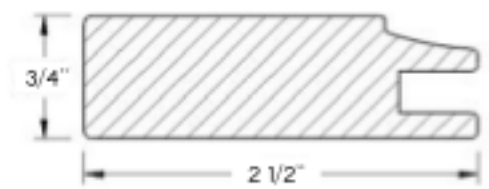

Une qualité d'assemblage
irréprochable

LECXECO INC.

COLLECTION VELOUR TOUCH

par LECXECO

XL 400

Minimum		Maximum	
Hauteur	Largeur	Hauteur	Largeur
4 5/8"	4 5/8"	72"	50 1/2"
117 mm	117 mm	1829 mm	1283 mm

XL 500

Minimum		Maximum	
Hauteur	Largeur	Hauteur	Largeur
5 1/8"	5 1/8"	72"	51"
130 mm	130 mm	1829 mm	1295 mm

NOUVEAU XL 490

Minimum		Maximum	
Hauteur	Largeur	Hauteur	Largeur
5 1/2"	6 3/4"	72"	50 1/2"
140 mm	171 mm	1829 mm	1283 mm

NOUVEAU XL 590

Minimum		Maximum	
Hauteur	Largeur	Hauteur	Largeur
6"	6 3/4"	72"	51"
152 mm	171 mm	1829 mm	1295 mm

- 90° façon coupe française
- Assemblées et collées MDF sur MDF pour une résistance accrue
- Joints précis rehaussant l'aspect visuel
- Bandes de chant installées à l'aide d'un applicateur de colle au PUR

SLAB

Minimum		Maximum	
Hauteur	Largeur	Hauteur	Largeur
3 3/4"	3 3/4"	95"	47"
95 mm	95 mm	2413 mm	1194 mm

Toutes nos bandes de chant sont installées à l'aide d'un applicateur de colle au PUR

Haute résistance thermique