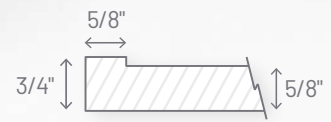

Nouveau | New

Studio 90

| Minimum | | Maximum | |
|----------------|---------------|----------------|---------------|
| Hauteur Height | Largeur Width | Hauteur Height | Largeur Width |
| 4 3/8" | 4 3/8" | 78 5/8" | 36" |
| 111 mm | 111 mm | 1997 mm | 914 mm |

XL 400

| Minimum | | Maximum | |
|----------------|---------------|----------------|---------------|
| Hauteur Height | Largeur Width | Hauteur Height | Largeur Width |
| 4 5/8" | 4 5/8" | 84" | 39" |
| 117 mm | 117 mm | 2134 mm | 991 mm |

XL 500

| Minimum | | Maximum | |
|----------------|---------------|----------------|---------------|
| Hauteur Height | Largeur Width | Hauteur Height | Largeur Width |
| 5 1/8" | 5 1/8" | 84" | 39" |
| 130 mm | 130 mm | 2134 mm | 991 mm |

XL 490

| Minimum | | Maximum | |
|----------------|---------------|----------------|---------------|
| Hauteur Height | Largeur Width | Hauteur Height | Largeur Width |
| 5 1/2" | 6 3/4" | 81 1/2" | 39" |
| 140 mm | 171 mm | 2070 mm | 991 mm |