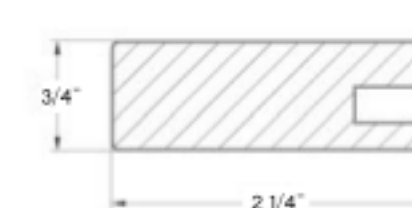

2 NOUVEAUX MODÈLES DE PORTE POLYESTER

XL 490

XL 590

Votre distributeur Kalidor

Minimum		Maximum	
Hauteur	Largeur	Hauteur	Largeur
5 1/2"	6 3/4"	72"	50 1/2"
140 mm	171 mm	1829 mm	1283 mm

Minimum		Maximum	
Hauteur	Largeur	Hauteur	Largeur
6"	6 3/4"	72"	51"
152 mm	171 mm	1829 mm	1295 mm