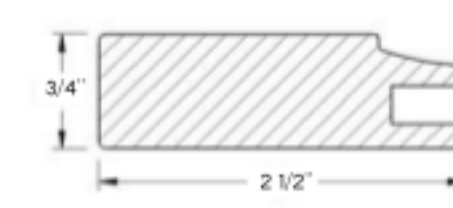

2 NOUVEAUX MODÈLES DE PORTE POLYESTER

XL 490

XL 590

Votre distributeur Kalidor

Minimum		Maximum	
Hauteur	Largeur	Hauteur	Largeur
5 1/2"	6 3/4"	72"	50 1/2"
140 mm	171 mm	1829 mm	1283 mm

Minimum		Maximum	
Hauteur	Largeur	Hauteur	Largeur
6"	6 3/4"	72"	51"
152 mm	171 mm	1829 mm	1295 mm

- 90° façon coupe française
- Assemblées et collées MDF sur MDF pour une résistance accrue
- Joints précis rehaussant l'aspect visuel
- Bandes de chant installées à l'aide d'un applicateur de colle au PUR
- Disponibles dans toutes les couleurs de la gamme Kalidor
- Se combine avec nos options décoratives